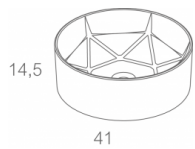

ASTRO

Countertop washbasin

FINISHING

Washbasins

WHITE
BRIGHT

DIMENSIONS AND VARIANTS

Mais informações

KITBANHO - Mobiliário e Artigos Sanitários