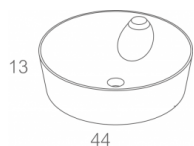

COLOMBO

Countertop washbasin

FINISHING

Washbasins

WHITE
BRIGHT

DIMENSIONS AND VARIANTS

Mais informações

KITBANHO - Mobiliário e Artigos Sanitários