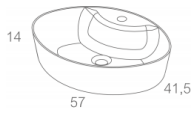

DUBLIN

Countertop washbasin

FINISHING

Washbasins

WHITE
BRIGHT

DIMENSIONS AND VARIANTS

Mais informações

KITBANHO - Mobiliário e Artigos Sanitários