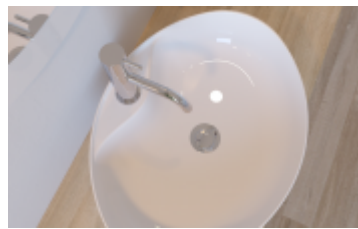

DUBLIN

Countertop washbasin

FINISHING

Washbasins

WHITE
BRIGHT

DIMENSIONS AND VARIANTS

Mais informações

KITBANHO - Mobiliário e Artigos Sanitários