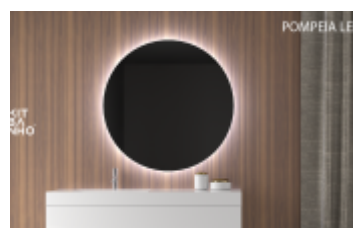

LED MIRRORS

Mirrors

FINISHING

Mais informações

KITBANHO - Mobiliário e Artigos Sanitários

Telemóvel: +351 234 560 430 | E-mail: geral@kitbanho.com

Conheça todos os produtos em:

www.kitbanho.com

Veja este produto no nosso site em: <https://kitbanho.com/led-mirrors>