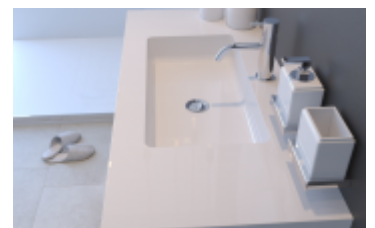

ESTRUTURA KLOSS STD

Murais - KLOSS

Lavatórios de casa de banho em corian. Lavatório de casa de banho em carga mineral. bancada lavatório por medida. branco brilho e branco mate. Estruturas metálicas para casa de banho

ACABAMENTOS

Mais informações

KITBANHO - Mobiliário e Artigos Sanitários

Telemóvel: +351 234 560 430 | E-mail: geral@kitbanho.com

Conheça todos os produtos em:

www.kitbanho.com

Veja este produto no nosso site em: <https://kitbanho.com/estrutura-kloss-std>