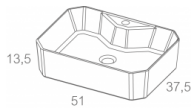

FLORENÇA

Countertop washbasin

FINISHING

Washbasins

WHITE
BRIGHT

DIMENSIONS AND VARIANTS

Mais informações

KITBANHO - Mobiliário e Artigos Sanitários