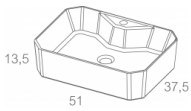

FLORENÇA

Countertop washbasin

FINISHING

Washbasins

WHITE
BRIGHT

DIMENSIONS AND VARIANTS

Mais informações

KITBANHO - Mobiliário e Artigos Sanitários