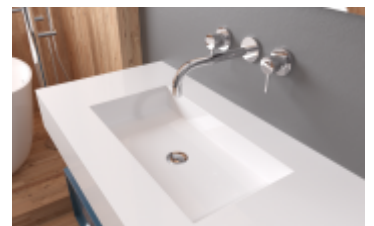

ACABAMENTOS

Lavatórios