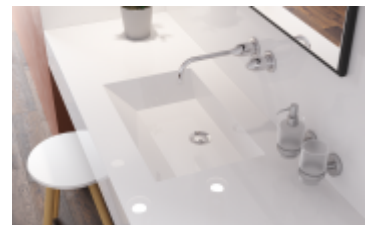

ACABAMENTOS

Lavatórios