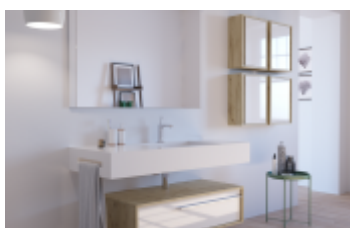

FINISHING

Washbasins

WHITE
BRIGHT

WHITE
MATE

Mais informações

KITBANHO - Mobiliário e Artigos Sanitários

Telemóvel: +351 234 560 430 | E-mail: geral@kitbanho.com

Conheça todos os produtos em: