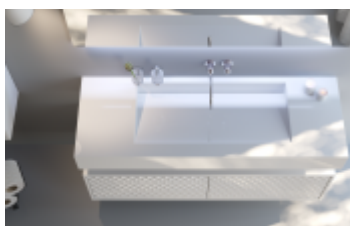

FINISHING

Washbasins

WHITE
BRIGHT

WHITE
MATE

Mais informações

KITBANHO - Mobiliário e Artigos Sanitários

Telemóvel: +351 234 560 430 | E-mail: geral@kitbanho.com

Conheça todos os produtos em: