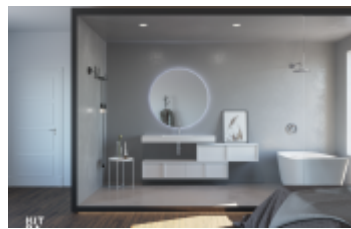

MURAIK KLOSS STD

Murais - KLOSS

Lavatórios de casa de banho em corian. Lavatório de casa de banho em carga mineral. bancada lavatório por medida. branco brilho e branco mate. Lavatório entre paredes por medida especial. Remodelações

ACABAMENTOS

Lavatórios