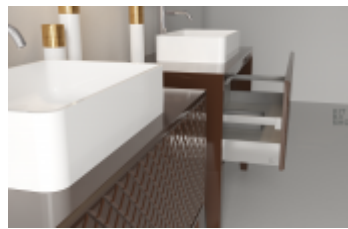

NÁPOLES

Bathroom Furniture

FINISHING

Lacquered Gloss / Mate

Mais informações

KITBANHO - Mobiliário e Artigos Sanitários

Telemóvel: +351 234 560 430 | E-mail: geral@kitbanho.com

Conheça todos os produtos em: