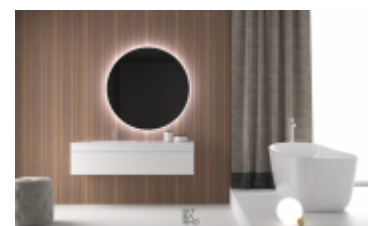

OLIMPO

Bathroom Furniture

FINISHING

Lacquered Gloss / Mate

Mais informações

KITBANHO - Mobiliário e Artigos Sanitários

Telemóvel: +351 234 560 430 | E-mail: geral@kitbanho.com

Conheça todos os produtos em: