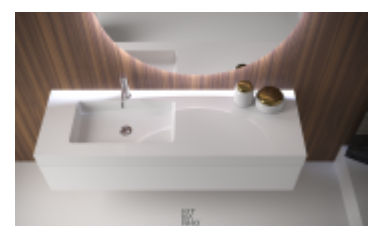

OLIMPO

Bathroom Furniture

FINISHING

Lacquered Gloss / Mate

Mais informações

KITBANHO - Mobiliário e Artigos Sanitários

Telemóvel: +351 234 560 430 | E-mail: geral@kitbanho.com

Conheça todos os produtos em: