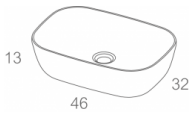

OSLO

Countertop washbasin

FINISHING

Washbasins

WHITE
BRIGHT

DIMENSIONS AND VARIANTS

Mais informações

KITBANHO - Mobiliário e Artigos Sanitários