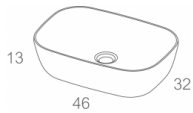

OSLO

Countertop washbasin

FINISHING

Washbasins

WHITE
BRIGHT

DIMENSIONS AND VARIANTS

Mais informações

KITBANHO - Mobiliário e Artigos Sanitários