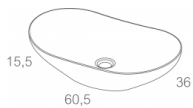

PALMA

Countertop washbasin

FINISHING

Washbasins

WHITE
BRIGHT

DIMENSIONS AND VARIANTS

Mais informações

KITBANHO - Mobiliário e Artigos Sanitários