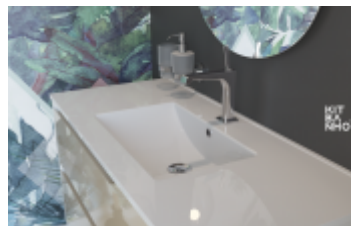

TOP CERAMIC

Washbasins

FINISHING

Washbasins

WHITE
BRIGHT

Mais informações

KITBANHO - Mobiliário e Artigos Sanitários

Telemóvel: +351 234 560 430 | E-mail: geral@kitbanho.com