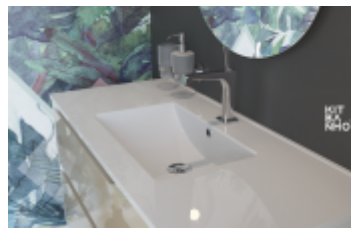

TOP CERAMIC

Washbasins

FINISHING

Washbasins

WHITE
BRIGHT

Mais informações

KITBANHO - Mobiliário e Artigos Sanitários

Telemóvel: +351 234 560 430 | E-mail: geral@kitbanho.com