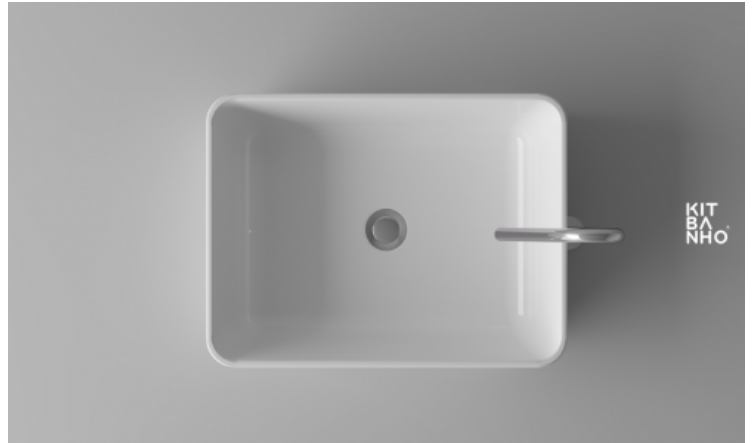

TURIM

Countertop washbasin

FINISHING

Washbasins

WHITE
BRIGHT

DIMENSIONS AND VARIANTS

Mais informações

KITBANHO - Mobiliário e Artigos Sanitários

Telemóvel: +351 234 560 430 | E-mail: geral@kitbanho.com

Conheça todos os produtos em:

www.kitbanho.com

Veja este produto no nosso site em: <https://kitbanho.com/turim-5>