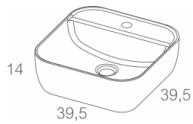

VIENA

Countertop washbasin

FINISHING

Washbasins

WHITE
BRIGHT

DIMENSIONS AND VARIANTS

Mais informações

KITBANHO - Mobiliário e Artigos Sanitários