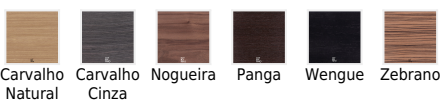

ACABAMENTOS

Folheados

Lacados

Vermelho

Mais informações

KITBANHO - Mobiliário e Artigos Sanitários

Telemóvel: +351 234 560 430 | E-mail: geral@kitbanho.com

Conheça todos os produtos em: