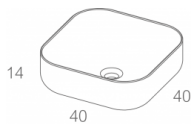

ZURIQUE

Countertop washbasin

FINISHING

Washbasins

WHITE
BRIGHT

DIMENSIONS AND VARIANTS

Mais informações

KITBANHO - Mobiliário e Artigos Sanitários