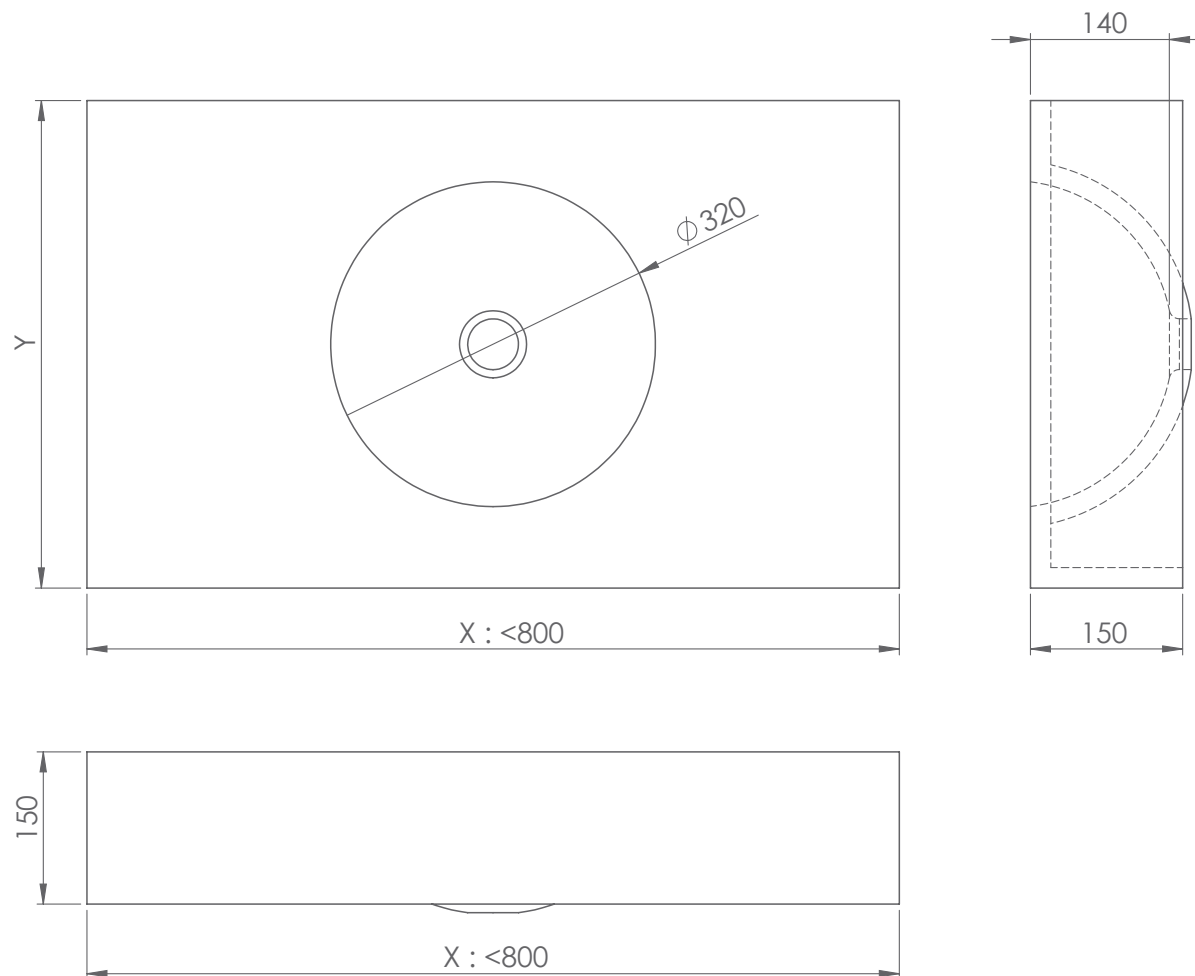

modelo : mural **KLOSS ESPECIAIS**

referência: **CUBA CLARK**

KITBANHO®

- profundidade mínima c/ torneira 445 mm.
- profundidade mínima s/ torneira 410 mm.

- 1 cuba, medidas de 800mm a 2000mm.
- 2 cubas, medidas de 1200mm a 2000mm.

Os produtos apresentados seguem especificações técnicas internas da KITBANHO.
Reservamos o direito de fazer alterações técnicas que permitam melhorar a funcionalidade dos nossos produtos, sem aviso prévio.

The presented products follow technical specifications from KITBANHO.
We reserve the right to introduce technical improvements in our products without previous advice.

Observações:
Acabamento branco mate ou branco brilho.
Possibilidade de ter furo para torneira.