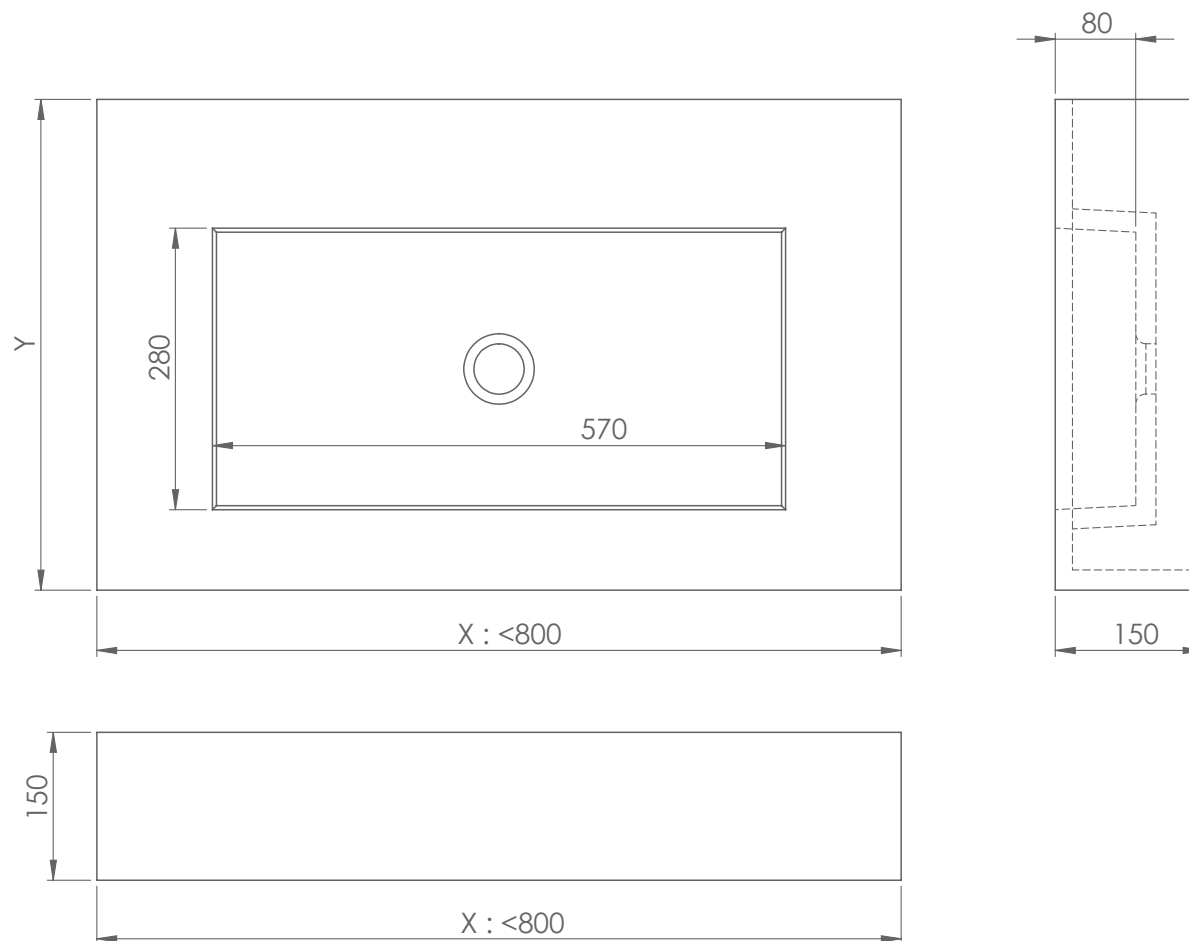

modelo : mural **KLOSS ESPECIAIS**

referência: **CUBA ARES**

KITBANHO®

- profundidade mínima c/ torneira 415 mm.
- profundidade mínima s/ torneira 370 mm.

- 1 cuba, medidas de 800mm a 2000mm.
- 2 cubas, medidas de 1500mm a 2000mm.

Os produtos apresentados seguem especificações técnicas internas da KITBANHO.
Reservamos o direito de fazer alterações técnicas que permitam melhorar a funcionalidade dos nossos produtos, sem aviso prévio.

The presented products follow technical specifications from KITBANHO.
We reserve the right to introduce technical improvements in our products without previous advice.

Observações:
Acabamento branco mate ou branco brilho.
Possibilidade de ter furo para torneira.