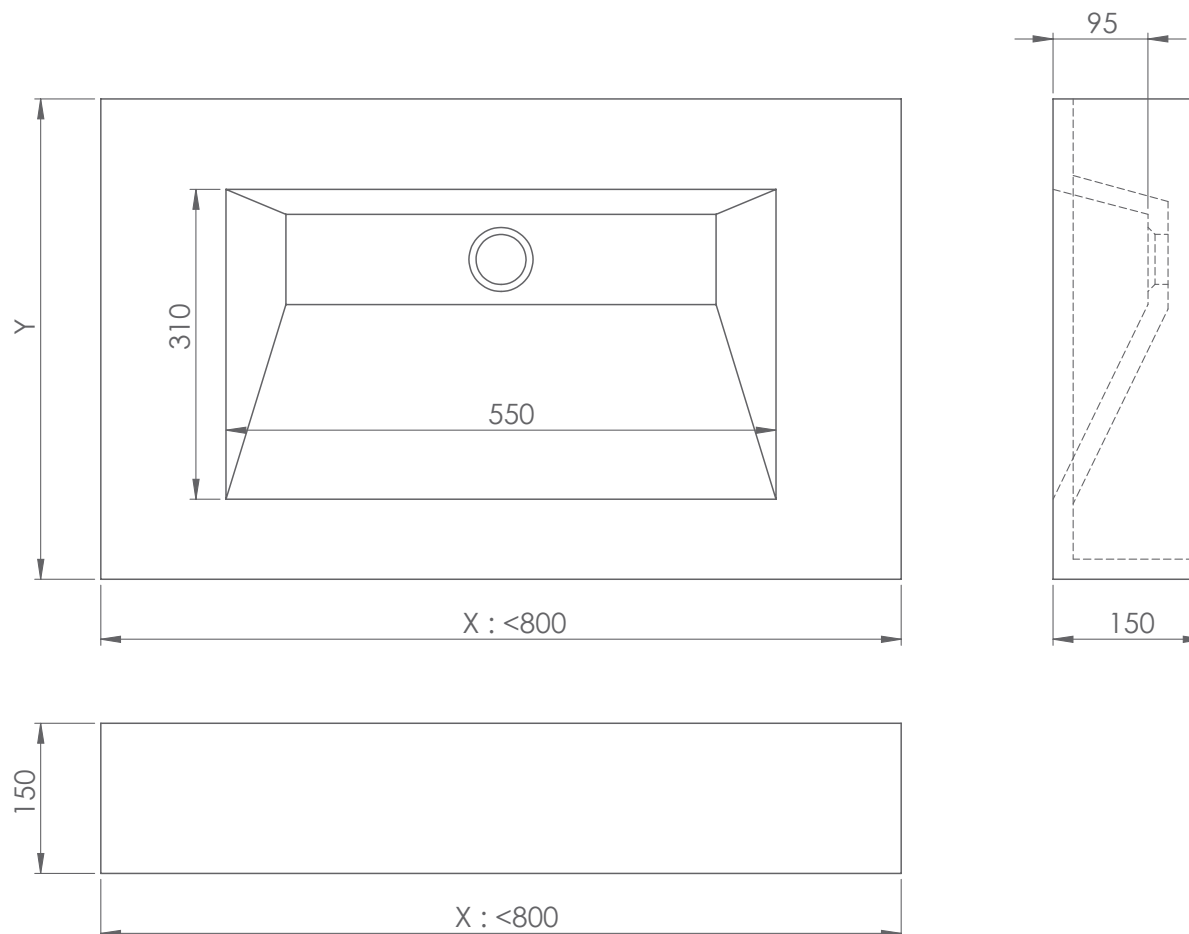

modelo : mural **KLOSS ESPECIAIS**

referência: **CUBA NILO**

KITBANHO®

- profundidade mínima c/ torneira 450 mm.
- profundidade mínima s/ torneira 405 mm.

- 1 cuba, medidas de 800mm a 2000mm.
- 2 cubas, medidas de 1500mm a 2000mm.

Os produtos apresentados seguem especificações técnicas internas da KITBANHO.
Reservamos o direito de fazer alterações técnicas que permitam melhorar a funcionalidade dos nossos produtos, sem aviso prévio.

The presented products follow technical specifications from KITBANHO.
We reserve the right to introduce technical improvements in our products without previous advice.

Observações:
Acabamento branco mate ou branco brilho.
Possibilidade de ter furo para torneira.