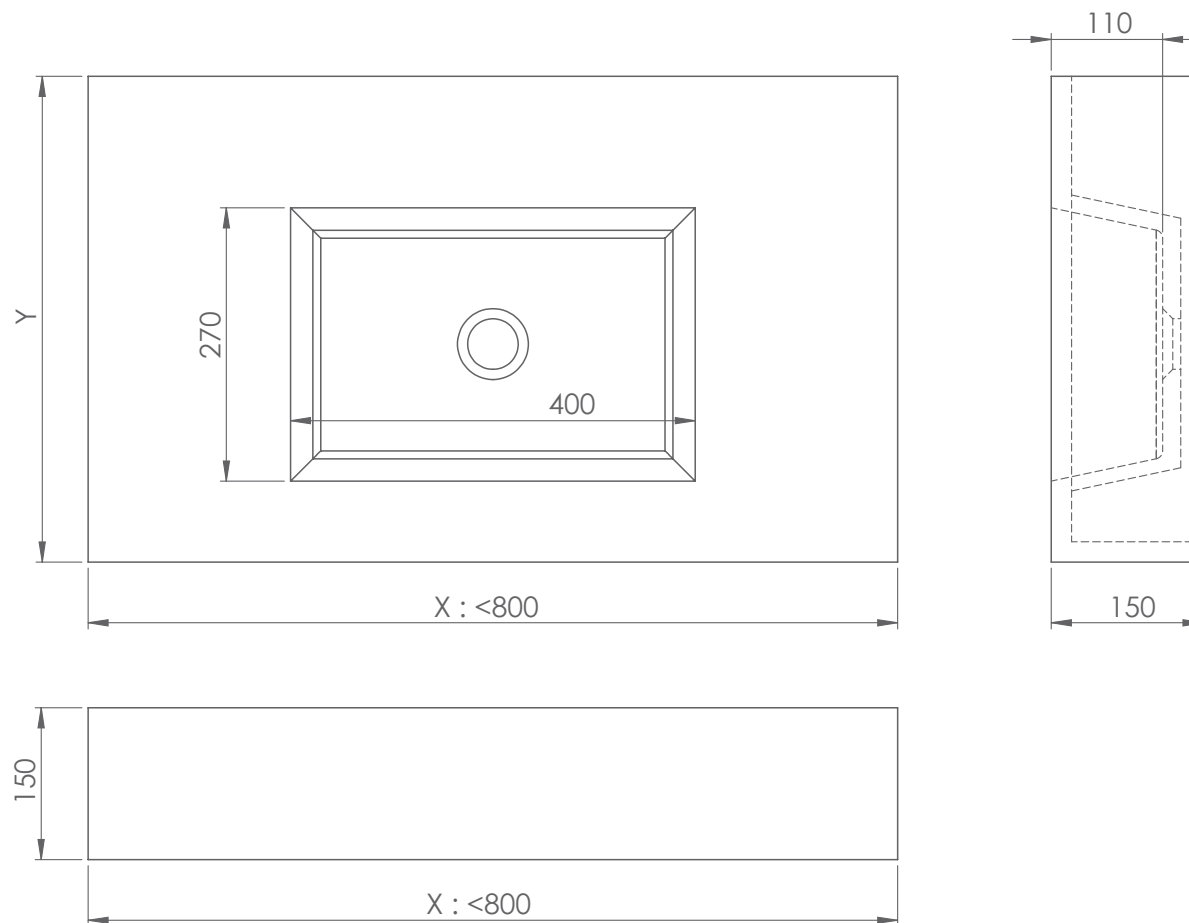

modelo : mural **KLOSS ESPECIAIS**

referência: **CUBA MITO**

KITBANHO®

- profundidade mínima c/ torneira 415 mm.
- profundidade mínima s/ torneira 370 mm.

- 1 cuba, medidas de 800mm a 2000mm.
- 2 cubas, medidas de 1200mm a 2000mm.

Os produtos apresentados seguem especificações técnicas internas da KITBANHO.
Reservamos o direito de fazer alterações técnicas que permitam melhorar a funcionalidade dos nossos produtos, sem aviso prévio.

The presented products follow technical specifications from KITBANHO.
We reserve the right to introduce technical improvements in our products without previous advice.

Observações:
Acabamento branco mate ou branco brilho.
Possibilidade de ter furo para torneira.