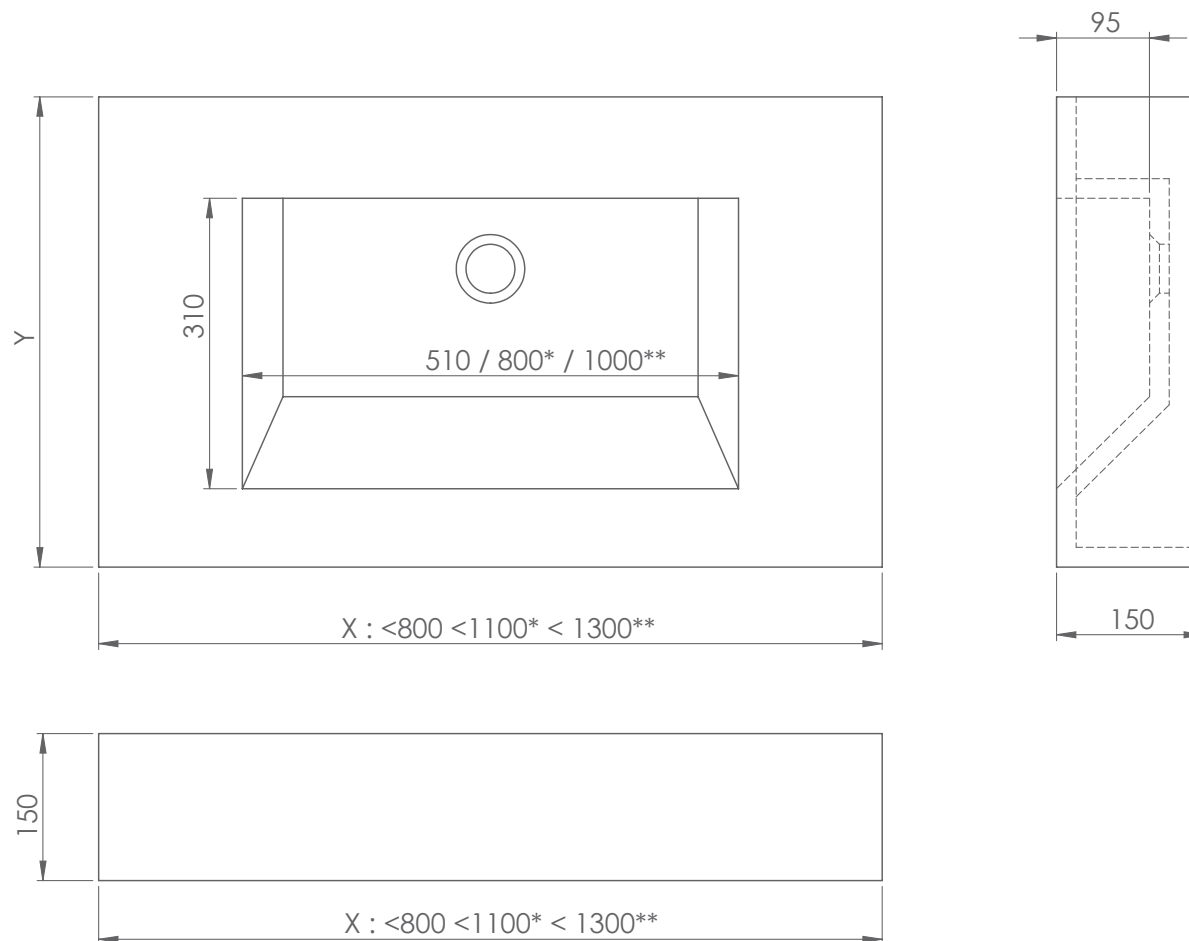

murais KLOSS STD ESPECIAIS

INDICE:

BORO	PAG. 002
NILO	PAG. 003
MITO	PAG. 004
ARES	PAG. 005
CLARK	PAG. 006

Os produtos apresentados seguem especificações técnicas internas da KITBANHO.

As dimensões são meramente indicativas.

KITBANHO®

- profundidade mínima c/ torneira 455 mm.
- profundidade mínima s/ torneira 410 mm.

- 1 cuba, medidas de 800mm a 2000mm.
- 2 cubas, medidas de 1400mm a 2000mm.

Os produtos apresentados seguem especificações técnicas internas da KITBANHO.
Reservamos o direito de fazer alterações técnicas que permitam melhorar a funcionalidade dos nossos produtos, sem aviso prévio.