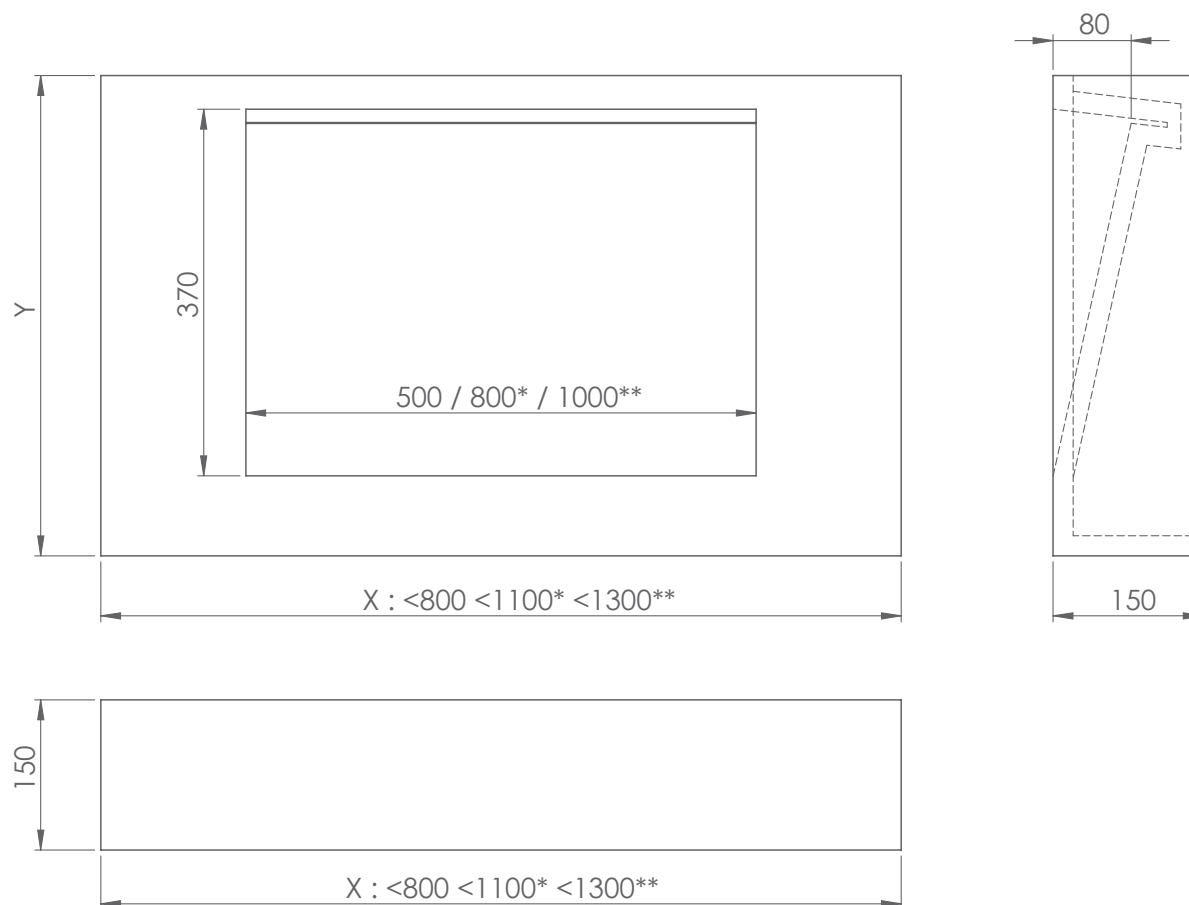

modelo : mural **KLOSS HILL**

referência: **CUBA HILL**

KITBANHO[®]

- profundidade mínima c/ torneira 455 mm.
- profundidade mínima s/ torneira 410 mm.

- 1 cuba, medidas de 800mm a 2000mm.
- 2 cubas, medidas de 1400mm a 2000mm.